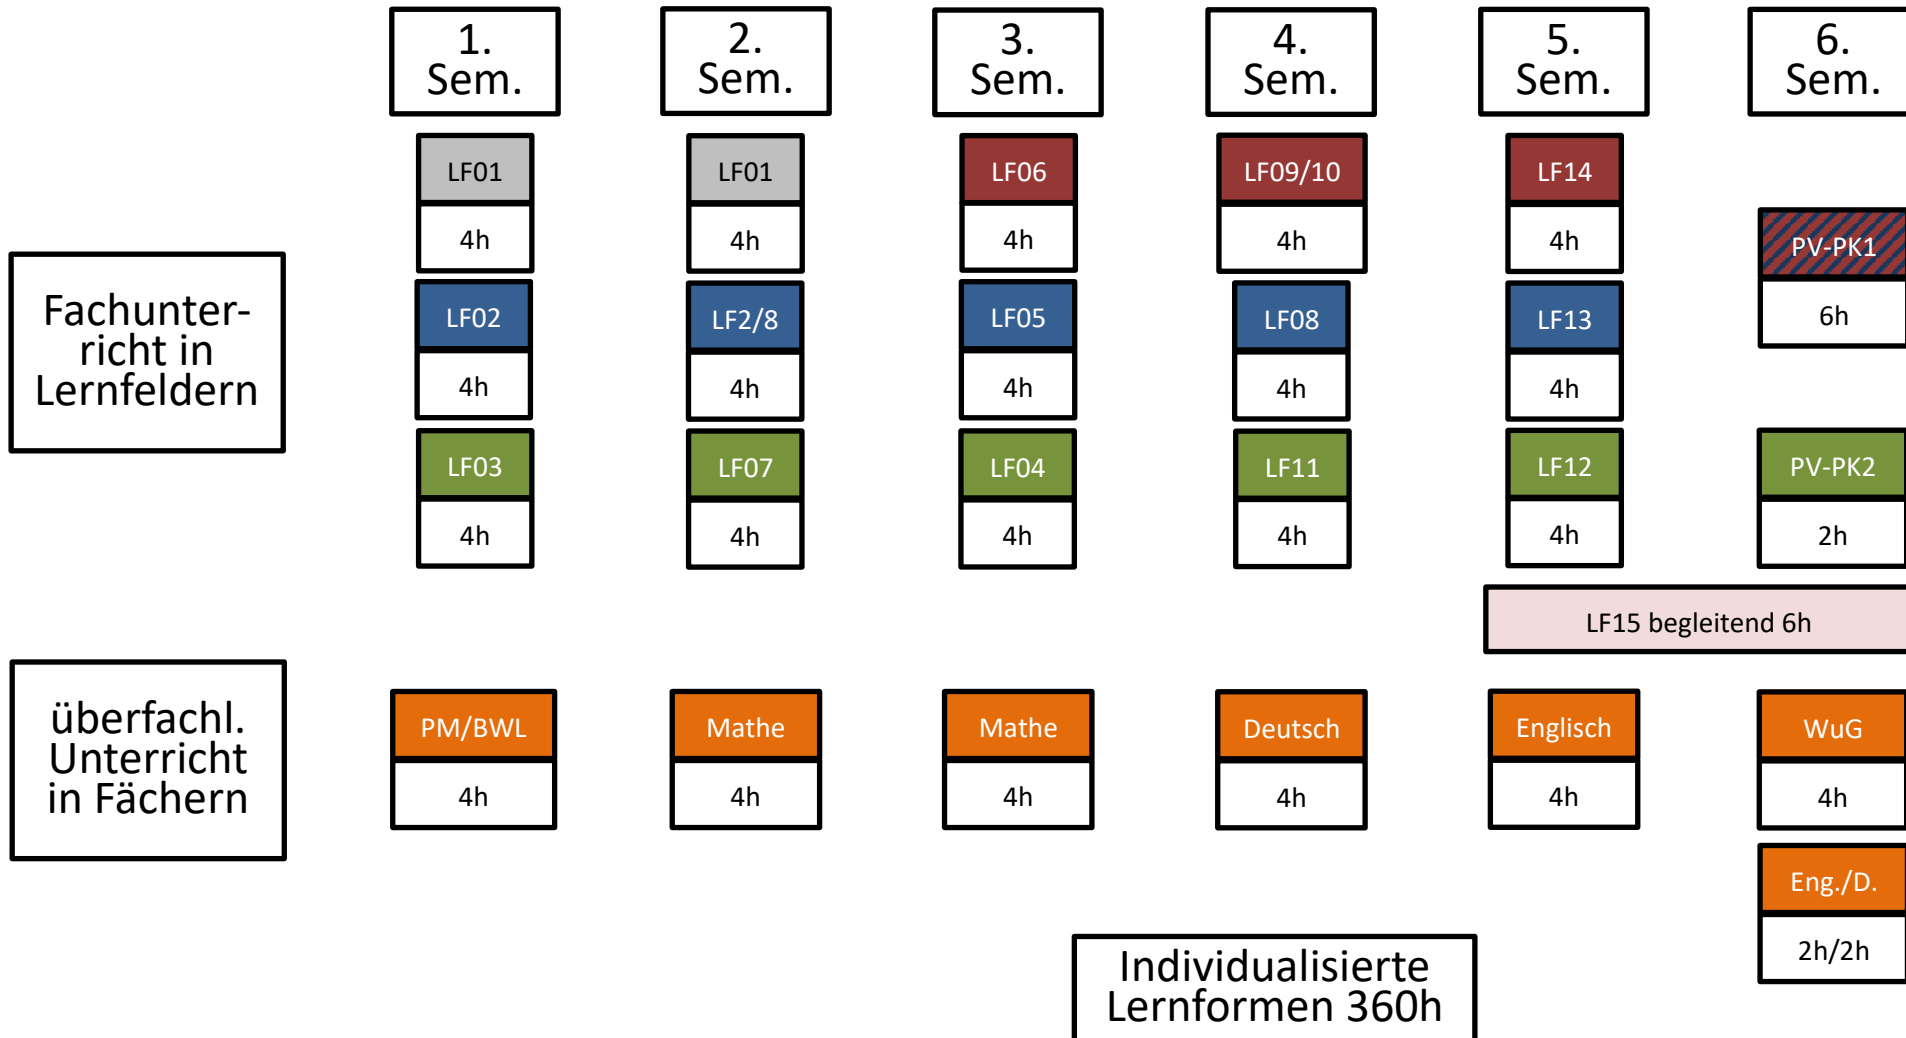

Bildungsgangstruktur Abendform

vorbehaltlich stundeplantechnisch notwendiger Verschiebungen

Grau: Grundlagen E-Technik; Blau: Automatisierungstechnik; Rot: Energietechnik; Grün: Gebäudesystemtechnik