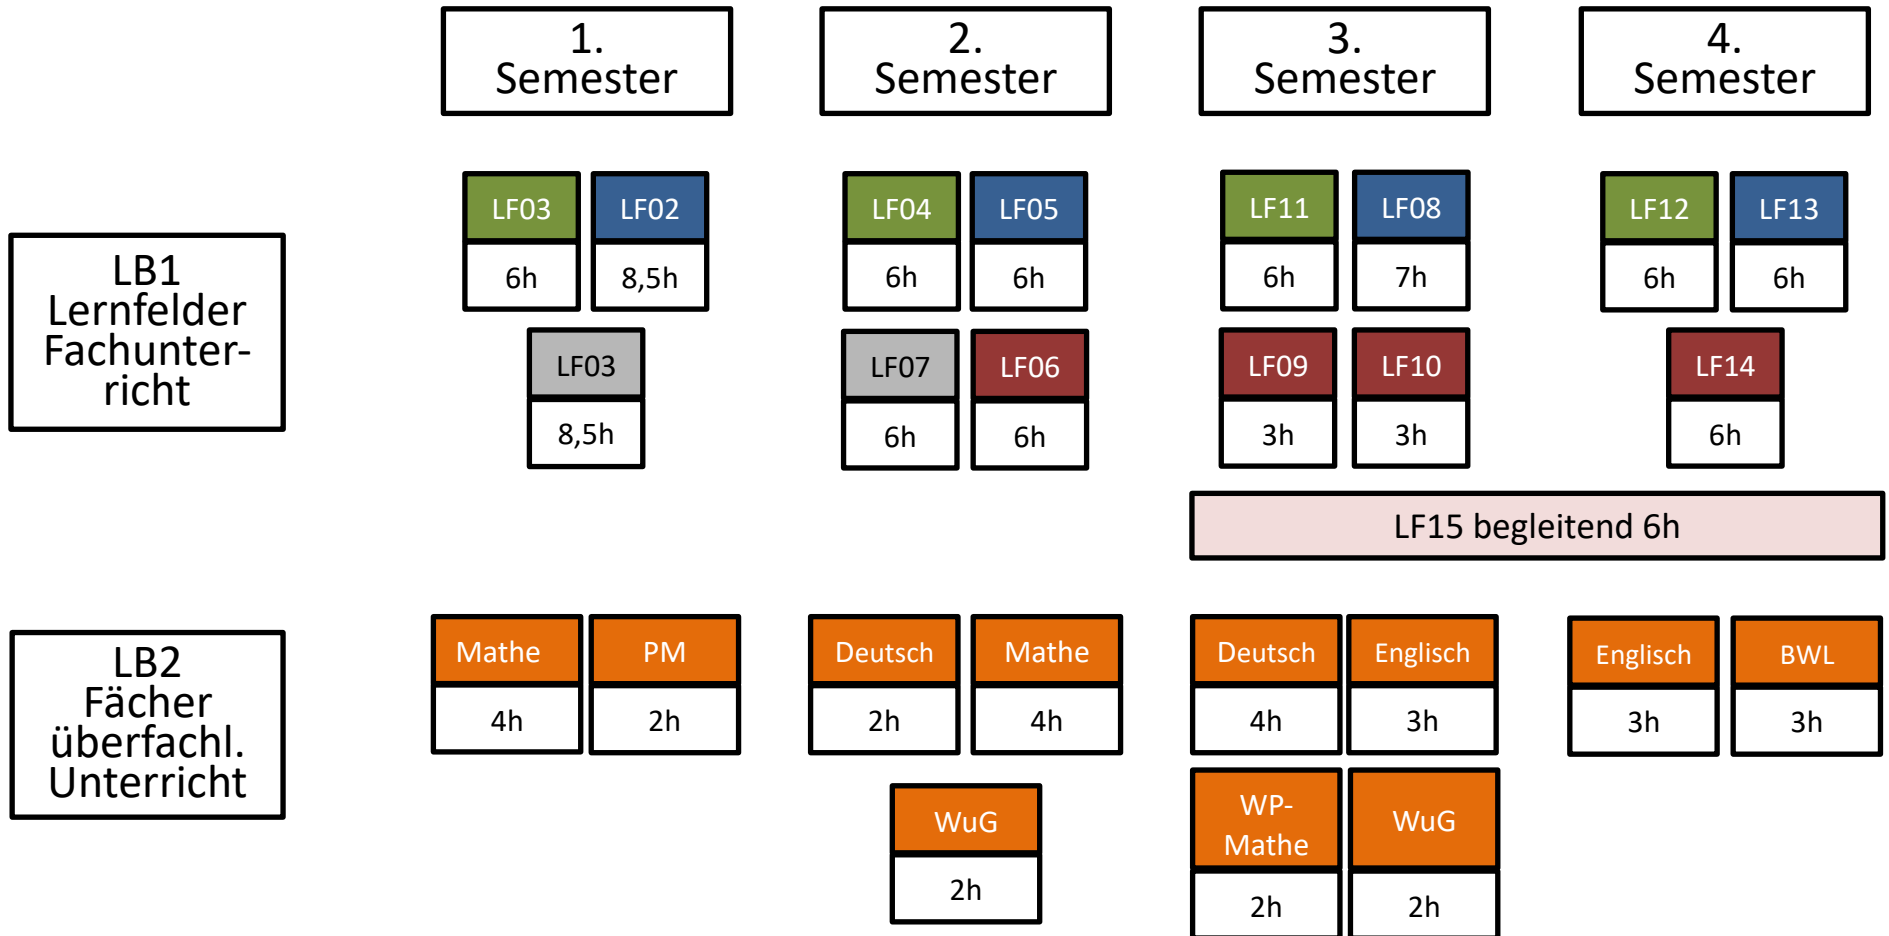

Bildungsgangstruktur Tagesform

vorbehaltlich stundeplantechnisch notwendiger Verschiebungen

Grau: Grundlagen E-Technik; Blau: Automatisierungstechnik; Rot: Energietechnik; Grün: Gebäudesystemtechnik